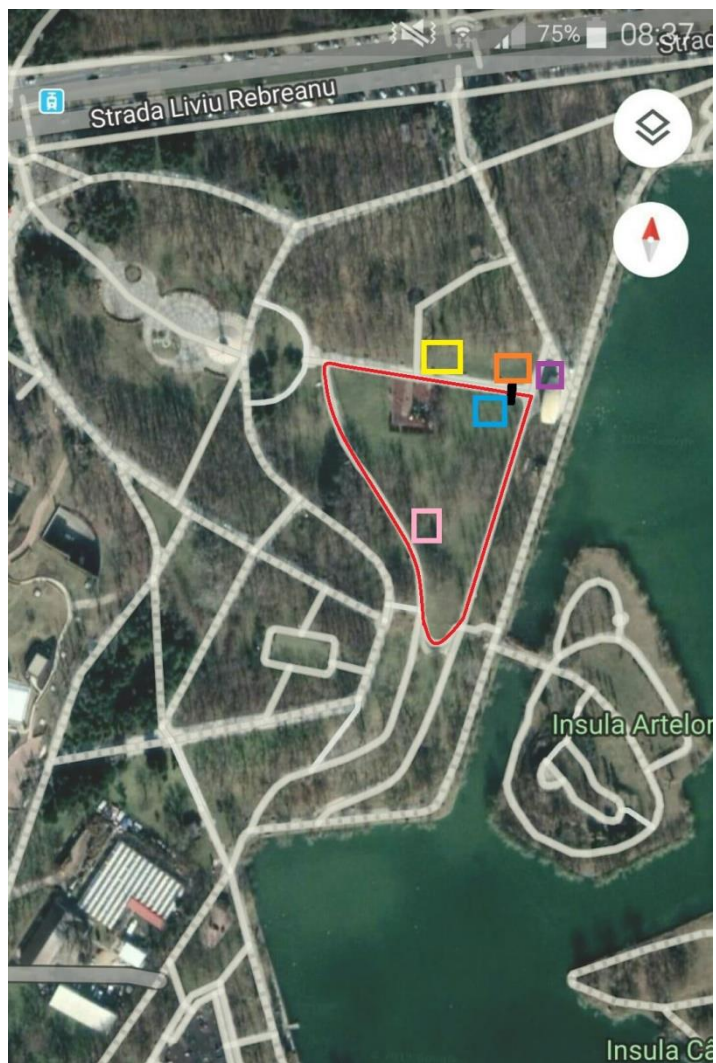

Tragerea la tir, presupune ochirea cu pistolul, cu laser, a punctului negru din mijlocul țintei, de 5 ori, pentru fiecare intrare în poligon.

Categoriile de vârstă:

Individual			
Categorie	Distanță de alergare	Număr de trageri	Distanță țintă
9-10 ani	2x400m	2 trageri x 5 ochiri	5m (2 mâini opțional)
11-12 ani	3x400m	3 trageri x 5 ochiri	5m
13-14 ani	4x400m	4 trageri x 5 ochiri	7m
15-16 ani	4x400m	4 trageri x 5 ochiri	10m
17-18 ani	4x800m	4 trageri x 5 ochiri	10m
Juniori(19-21 ani)	4x800m	4 trageri x 5 ochiri	10m
Seniori(22-29ani)	4x800m	4 trageri x 5 ochiri	10m
Amatori 30-39 ani	2x400m	2 trageri x 5 ochiri	5m
Amatori 40-49 ani	2x400m	2 trageri x 5 ochiri	5m
Amatori 30-40 ani	2x400m	2 trageri x 5 ochiri	5m

Taxa participare : 50 lei/persoana

Locul de desfășurare:

Competiția se va desfășura în interiorul Parcului Alexandru Ioan Cuza, zona scenei.

Legendă

	Traseu Concurș
	Linie Start/Finish
	Pozitionare Ambulanță
	Cort Hidratare
	Țarc Sportivi Start
	Cort revenire Sportivi
	Poligon Tir