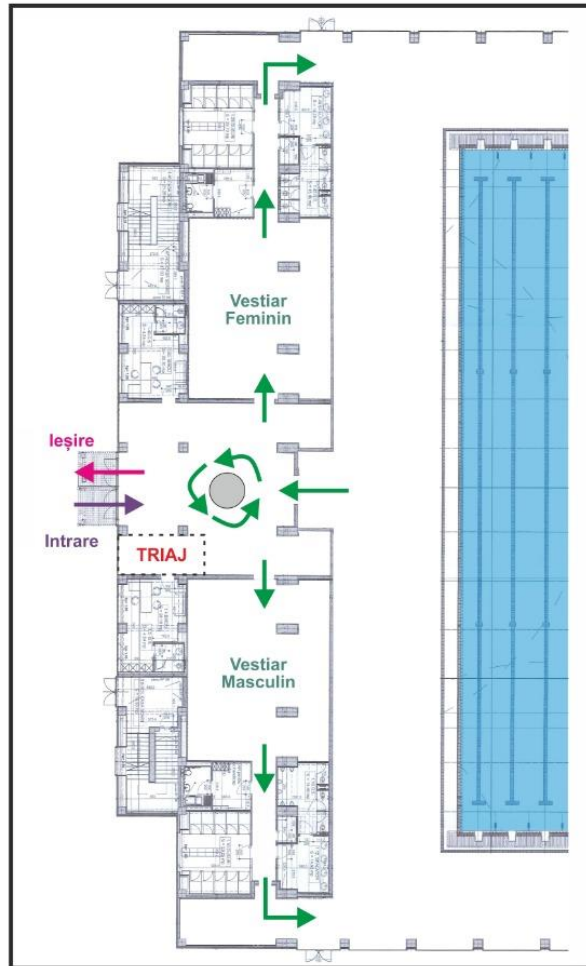

Plan funcțional Bazin Olimpic Târgoviște - Cupa României juniori, tineret, seniori: feminin 31.03 – 3.04.2021; masculin 7 – 10.04.2021

Număr sportivi: 60
 Număr antrenori: 20
 Număr oficiali: 20
 Suprafață totală: 3652 mp (obs.: nu sunt incluse vestiarele, grupurile sanitare, birourile și spațiile tehnice)
 Suprafață spațiu individual inclusiv bazin: 36,52 mp/persoană
 Suprafața bazin: 1250mp
 Suprafață spațiu individual exclusiv bazin: 24.02mp/persoană
 Distanțare locuri tribună: 2,5 m
 Distanțare între sportivi în zona țarc: 2,5 m

LEGENDĂ

- × × Locuri sportivi
- × × Locuri antrenori
- × × Zonă țarc / Încălzire uscat
- Circuit: Tribună - Țarc - Tribună (100, 200, 400, 800, 1500 m)
- Circuit: Tribună - Țarc - Tribună (50m)
- Circuit: Tribună
- Circuit: Acces vestiare - Tribună