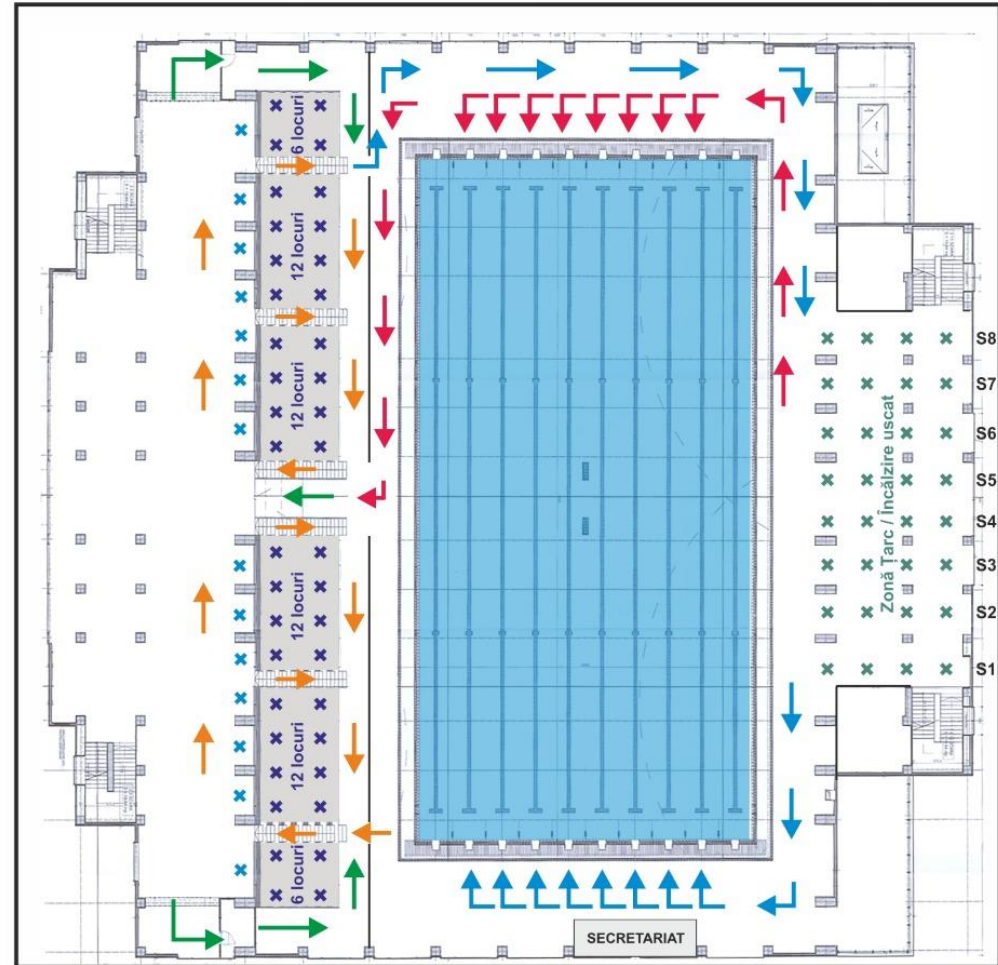

Plan funcțional Bazin Olimpic Târgoviște - Cupa României juniori, tineret, seniori: feminin 31.03 – 3.04.2021; masculin 7 – 10.04.2021

Număr sportivi: 60
 Număr antrenori: 20
 Număr oficiali: 20
 Suprafață totală: 3652 mp (obs.: nu sunt incluse vestiarele, grupurile sanitare, birourile și spațiile tehnice)
 Suprafață spațiu individual inclusiv bazin: 36,52 mp/persoană
 Suprafața bazin: 1250mp
 Suprafață spațiu individual exclusiv bazin: 24.02mp/persoană
 Distanțare locuri tribună: 2,5 m
 Distanțare între sportivi în zona țarc: 2,5 m

LEGENDĂ

- × × Locuri sportivi
- × × Locuri antrenori
- × × Zonă țarc / Încălzire uscat
- Circuit: Tribună - Țarc - Tribună (100, 200, 400, 800, 1500 m)
- Circuit: Tribună - Țarc - Tribună (50m)
- Circuit: Tribună
- Circuit: Acces vestiare - Tribună